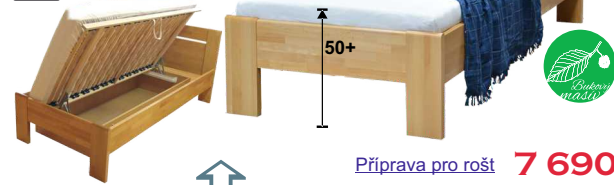

TINA 11 990 Kč

cena vč. roštů a úl.pr.
š. 97/ dl. 207/ v. čela 86 cm
provedení BUK

Příprava pro rošt 7 690 Kč