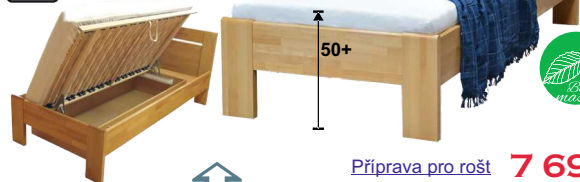

TINA 11 990 Kč

cena vč. roštů a úl.pr.
š. 97/ dl. 207/ v. čela 86 cm
provedení BUK

Připrava pro rošt 7 690 Kč