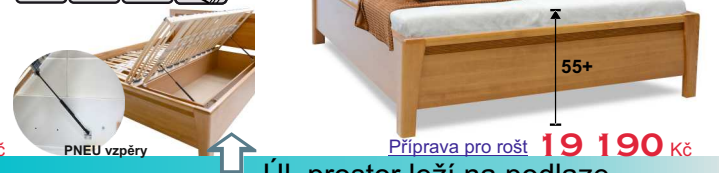

Příprava pro rošt 19 990 Kč

Integrovaný úl. prostor je nad podlahou, doporučujeme do místností s podlahovým topením

ANTONIA 22 390 Kč

cena vč. roštů a úl. pr.
š. 187, 167/ dl. 207/ v. čela 95 cm
provedení BUK

Příprava pro rošt 13 890 Kč

LIBORA 27 950 Kč

cena vč. roštů a úl. pr.
š. 190, 170/ dl. 208/ v. čela 97 cm
provedení BUK

Příprava pro rošt 19 190 Kč

Úl. prostor leží na podlaze.

Úl. prostor leží na podlaze.